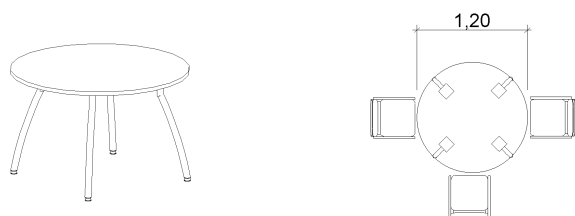

SO-47

SO-51 Görgős tárgyalóasztal

SO-43

SO-48

GK-05 Irattartókonténer

SO-49

SO-36

SO-50

SO-51

Recepció pultok

Egyedi méretben rendelhetők.
Asztal illetve pultlapként rendszer frontszín használható.
Betétként perforált lemez, textilborítású vagy festett ívelt falap,
továbbá laminált kivitel rendelhető.