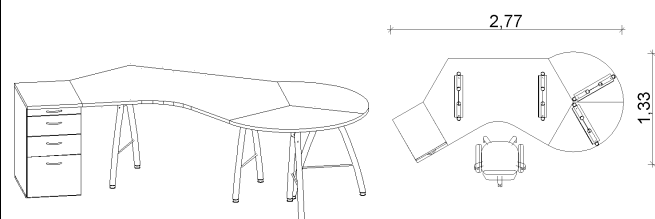

SO-47

SO-51 Görgős tárgyalóasztal

SO-43