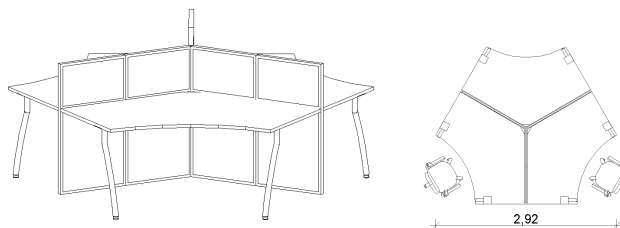

H-9097 Mezőtér Fő út 17/b.

Telefon/Fax: 96 375-020

E-mail: racio@axelero.hu

H-9024 Győr Ikva u. 30/a.

Telefon: 96 524-466, Fax: 524-467

www.raciobutor.hu

2004.01.01

SO-30

SO-46

SO-47

SO-51 Görgős tárgyalóasztal

SO-43

SO-48

GK-05 Irattartókonténer

SO-49

SO-36

SO-50

SO-51

Recepció pultok

Egyedi méretben rendelhetők.
Asztal illetve pultlapként rendszer frontszín használható.
Betétként perforált lemez, textilborítású vagy festett ívelt falap,
továbbá laminált kivitel rendelhető.

Választható bútorszínek

Front (asztallap) és előlap		Fém asztalláb	
Világos szürke	Széria	Struktúr szürke	Széria
Bükk	Széria	Struktúr antracit	Széria
Cseresznye	Széria	Struktúr fekete	Széria
Olasz alma	Széria	Ezüst	Széria
Dió extra	Széria	Kék	Külön rendelésre
Antracit	Külön rendelésre	Bordó	Külön rendelésre
Fekete	Külön rendelésre	Krómhatású ezüst	Rendelésre, felárral

Áraink ÁFA-T nem tartalmaznak! Árváltozás esetén új árlistánk megjelenésével korábbi áraink hatályukat veszítik.

Készpénz és előre történő átutalás esetén árainkból 5% engedményt adunk!