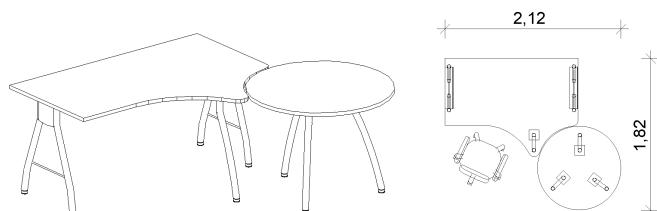

H-9097 Mezőtér Fő út 17/b.

Telefon/Fax: 96 375-020

E-mail: racio@axelero.hu

H-9024 Győr Ikva u. 30/a.

Telefon: 96 524-466, Fax: 524-467

www.raciobutor.hu

2004.01.01

SO-30

SO-46