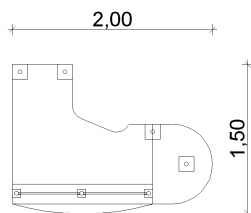

SO-51

Recepció pultok

Egyedi méretben rendelhetők.
Asztal illetve pultlapként rendszer frontszín használható.
Betétként perforált lemez, textilborítású vagy festett ívelt falap,
továbbá laminált kivitel rendelhető.