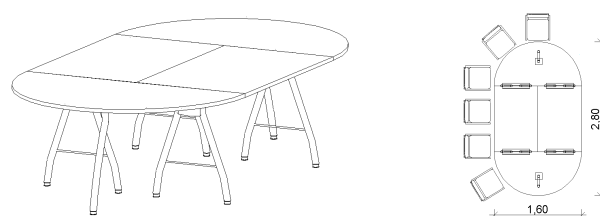

SO-48

GK-05 Irattartókonténer

SO-49

SO-36

SO-50